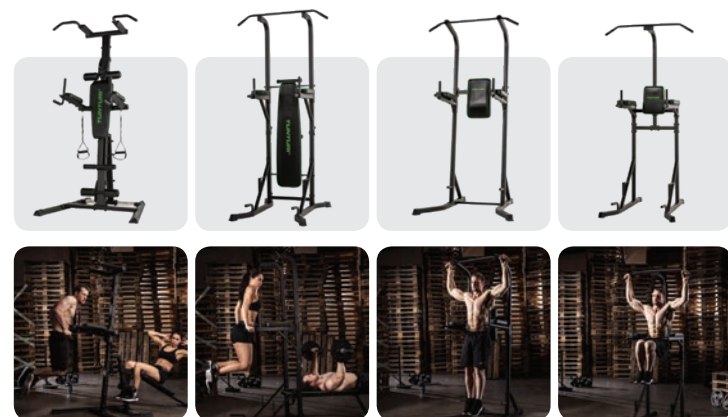

INFORMATIE POWER TOWERS

TYPE	PT80	PT60	PT40	PT20
FUNCTIES				
PULL-UP STANG	✓	✓	✓	✓
PUSH-UP STEUN	✓	✓	✓	✓
DIP STATION	✓	✓	✓	✓
VKR (VERTICAL KNEE RAISE) STATION	✓	✓	✓	✓
BUIKSPIERBORD	✓	✓	✗	✗
FUNCTIONAL TRAINING HANDGREPEN	✓	✗	✗	✗
HALTERBANK	✗	✓	✗	✗
ERGONOMISCH				
VERSTELBARE PUSH-UP STEUN	✓	✗	✗	✗
DIP IN HOOGTE VERSTELBAAR	✓	✗	✗	✗
IN HOOGTE VERSTELBARE & VERWIJDERBARE VKR	✓	✗	✗	✗
VERWIJDERBAAR & VERSTELBAAR BUIKSPIERBORD	✓	✗	✗	✗
GRADEN BUIKSPIERBORD	22/30/38/47/58	✗	✗	✗
ALGEMEEN				
OPKLAPBAAR	✗	✓	✗	✗
OPGEKLAAPT	✗	✓	✗	✗
OPGEBOUWD	L 123 H 124 H 218 CM	L 112 H 124 H 220 CM	L 120 H 113 H 222 CM	L 120 H 104 H 215 CM
GEWICHT	67,5 KG	47 KG	35 KG	30,5 KG
MAX GEBRUIKERSGEWICHT	150 KG	120 KG	120 KG	120 KG
ARTIKEL CODE	17TSPT8000	17TSPT6000	17TSPT4000	17TSPT2000
EAN CODE	8717842027837	8717842027820	8717842027813	8717842027806
DOOS AFMETINGEN	[1] L 135 H 46 H 18 CM [2] L 206 H 23 H 12 CM [3] L 108 H 59 H 29 CM	[1] L 131 H 56 H 25 CM	[1] L 148 H 60 H 16 CM	[1] L 124 H 40 H 17 CM
DOOS GEWICHT	[1] 22 KG [2] 17,5 KG [3] 35 KG	[1] 49 KG	[1] 38 KG	[1] 33 KG
EXTRA'S				
HANDLEIDING	DE/ES/FR/GB/NL	DE/ES/FR/GB/NL	DE/ES/FR/GB/NL	DE/ES/FR/GB/NL
GEbruik	THUIS	THUIS	THUIS	THUIS

TUNTURI®